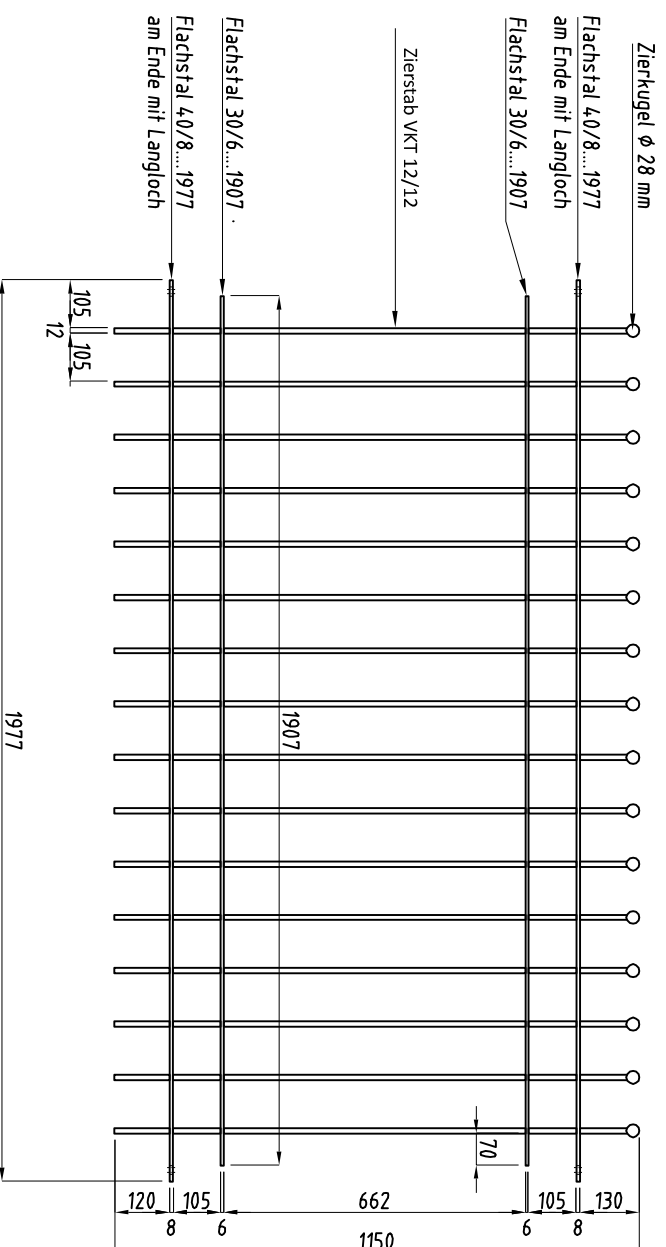

Item. No.
FSP-A-1150-EL-2000

Serie "Favorit"
Modell "St. Pauli"

Detail Langloch

Draufsicht

© copyright by sandstede
All rights reserved. Alle Rechte vorbehalten.
Zuänderhandlungen werden gerichtlich verfolgt.

Datum:
12.02.2023

Bauteil

Schmuckzaun
"Favorit - St. Pauli"

Maßstab:
1:15 1:2

Modell

EL 01 -1150-2000-FSP

Hinweis:
- alles in feuerverzinkter Ausführung
- Schmiedestangenmaterial

Gewicht gesamt:
38 kg