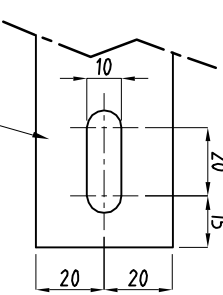

Item. No.
FSP-A-1150-EL-2000

Serie "Favorit"
Modell "St. Pauli"

Detail Langloch

Draufsicht

© copyright by sandstede
All rights reserved. Alle Rechte vorbehalten.
Zuänderhandlungen werden gerichtlich verfolgt.

Datum:
12.02.2023

Bauteil

Schmuckzaun
"Favorit - St. Pauli"

Maßstab:
1:15 1:2

Modell

EL 01 -1150-2000-FSP

Hinweis:
- alles in feuerverzinkter Ausführung
- Schmiedestangenmaterial

Gewicht gesamt:
38 kg